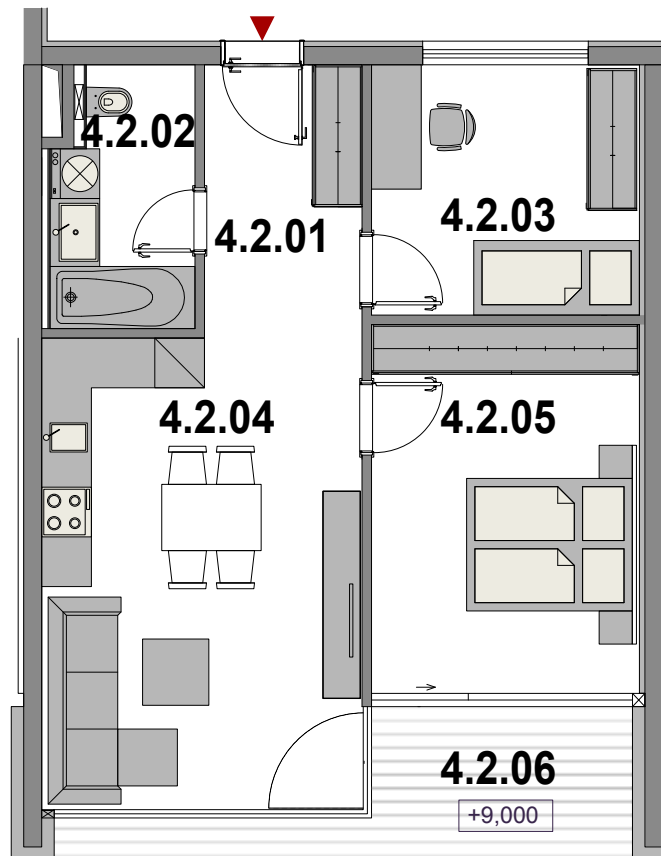

NA BARANKU

Nové bývanie na ikonickom mieste

BYT 42

3i 4NP

58 m²

4.2.01	ZÁDVERIE + CHODBA	6,3 m ²
4.2.02	KUPEĽŇA + WC	5,1 m ²
4.2.03	IZBA	9,8 m ²
4.2.04	KUCHYŇA + OBÝVACIA IZBA	22 m ²
4.2.05	SPÁLŇA	14,4 m ²
4.2.06	LODŽIA	7,7 m ²
	CELKOVÁ PLOCHA	65,4 m ²